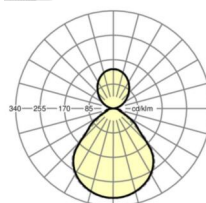

параметры

номер заказа	65733014170
код EAN	4020863479368
номер таможенного тарифа	94051190
Знак прохождения контроля	IP 20, класс защиты I, для рабочих мест за дисплеем 65° < 3000, ENEC10 VDE, F, Indoor, CE
Степень ударопрочности IK	IK03
Температура окружающая	ta 25°C
Гарантийный срок	5 лет
Государственные программы поддержки	BEG - государственные субсидии для энергосберегающих зданий (действительна только для Германии)

электротехника

Балласт	Электронный драйвер Multilumen, 4-шага (1 штука)
Мощность системы	38W-21W
сетевое напряжение	230V/50Hz
автоматический предохранитель (пусковой ток)	22 штук/B10, 34 штук/B16, 33 штук/C10, 54 штук/C16
класс энергосбережения/Источник света	C

DEEP-LINK

<https://www.regiolum.de/ru/article/65733014170>

Ссылка	LED 4800lm/38W 830
ηLB	100 %
Φ ↓/↑	67 % / 33 %
UGR поп./вдоль дисплей	15.8 / 16.1
	65° < 3000cd/m²