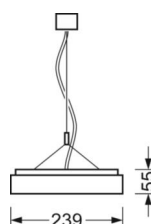

- ① Pendel-Einzelleuchte / Suspended individual luminaire
- ② Pendel-Lichtband / Suspended light run